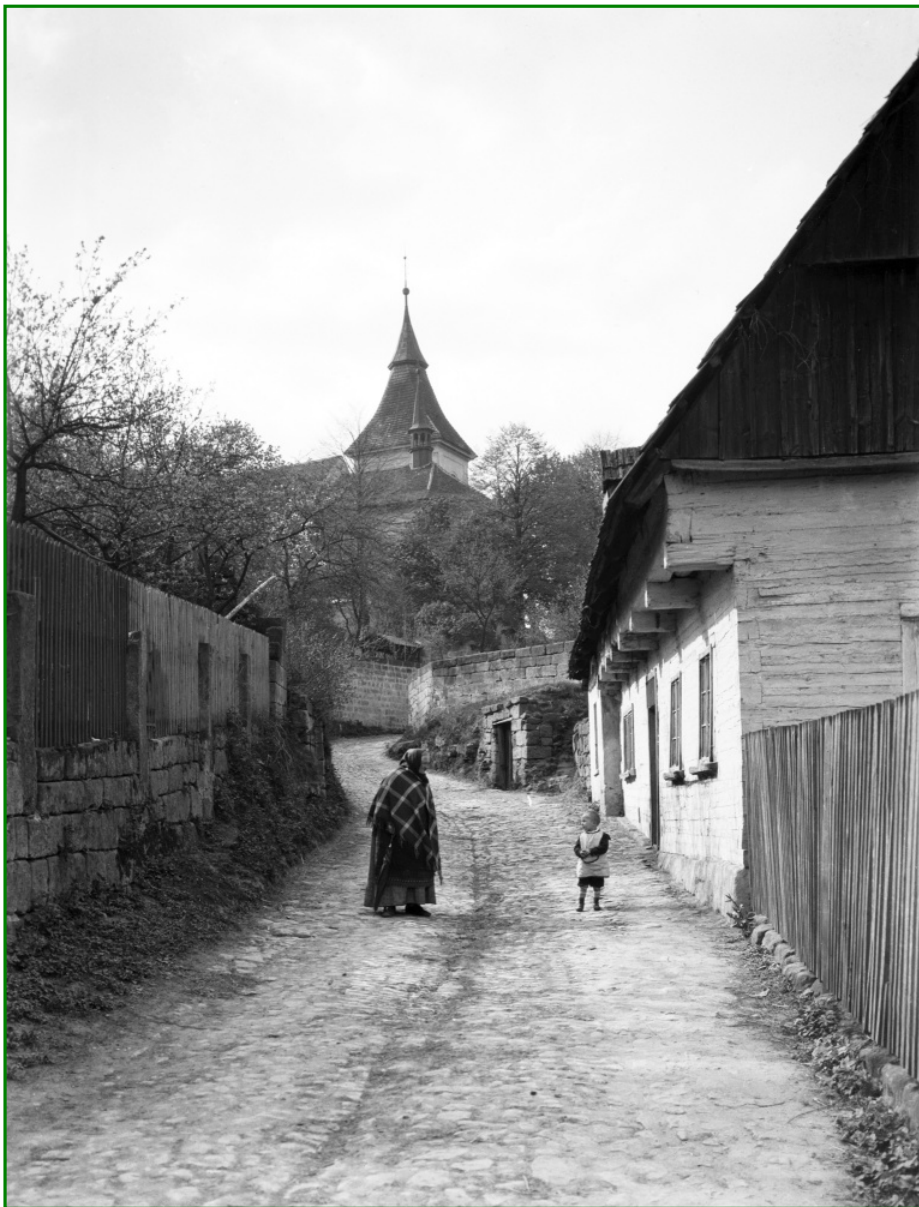

[nD0566]

místo: Doksy

Změny po sto letech:

Architektura, oblékání, povrch cest, turistické a dopravní značení, výška stromů, elektřina, dopravní prostředky, způsob života...

Fotograf  
**RUDOLF  
GINZEL**  
1872—1944

8. 10. 2014 — 1. 3. 2015

Pracovní list  
pro dospělé

 SEVEROČESKÉ MUZEUM

Projděte si výstavu a najděte v ní k současným fotografiím z pracovního listu jejich historické protějšky. Které místo fotografie zachycují? Všimněte si, co se za necelých sto let změnilo.